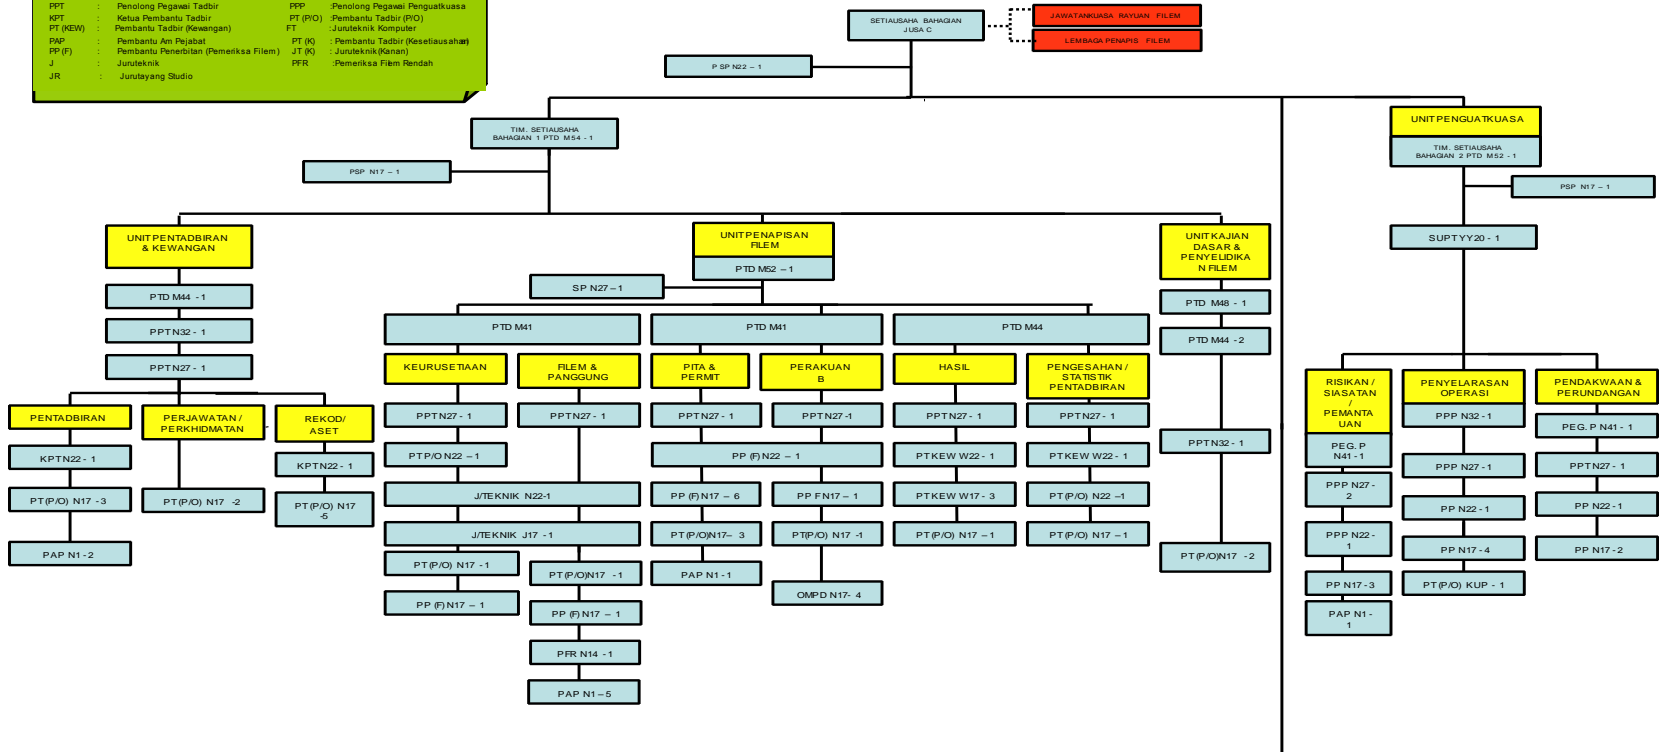

LEGENDA

PTD	: Peg. Tadbir dan Diplomatik	REG. P	: Pegawai Penguakasa
PPT	: Penolong Pegawai Tadbir	PRP	: Penolong Pegawai Penguakasa
KPT	: Ketua Pembantu Tadbir	PT (P/O)	: Pembantu Tadbir (P/O)
PT (KEW)	: Pembantu Tadbir (Kewangan)	PT	: Juruteknik Komputer
PAP	: Pembantu Am Pejabat	PT (K)	: Pembantu Tadbir (Keselamatan)
PP (F)	: Pembantu Penerimaan (Pemeriksa Filem)	JTK	: Juruteknik (Koran)
J	: Juruteknik	PFR	: Pemeriksa Filem Rendah
JR	: Jurulayang Studio		

CARTA ORGANISASI BAHAGIAN KAWALAN PENAPISAN FILEM DAN PENGUATKUASAAN (semasa)

DISAHKAN OLEH

TANASENGRAN SINNATHAMBI
 SETIAUSAHA BAHAGIAN
 BAHAGIAN KAWALAN PENAPISAN FILEM DAN
 PENGUATKUASAAN KEMENTERIAN DALAM
 NEGERI